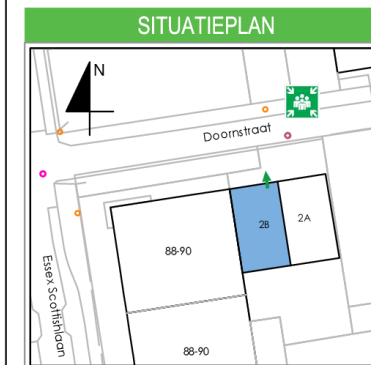

★★★★★
Immo BC
IMMOBILIE - VERHUUR

IMMO BC - MEEUWENLAAN 30 - 8434 WESTENDE
TEL 059 / 310 310 - BIV 201.691