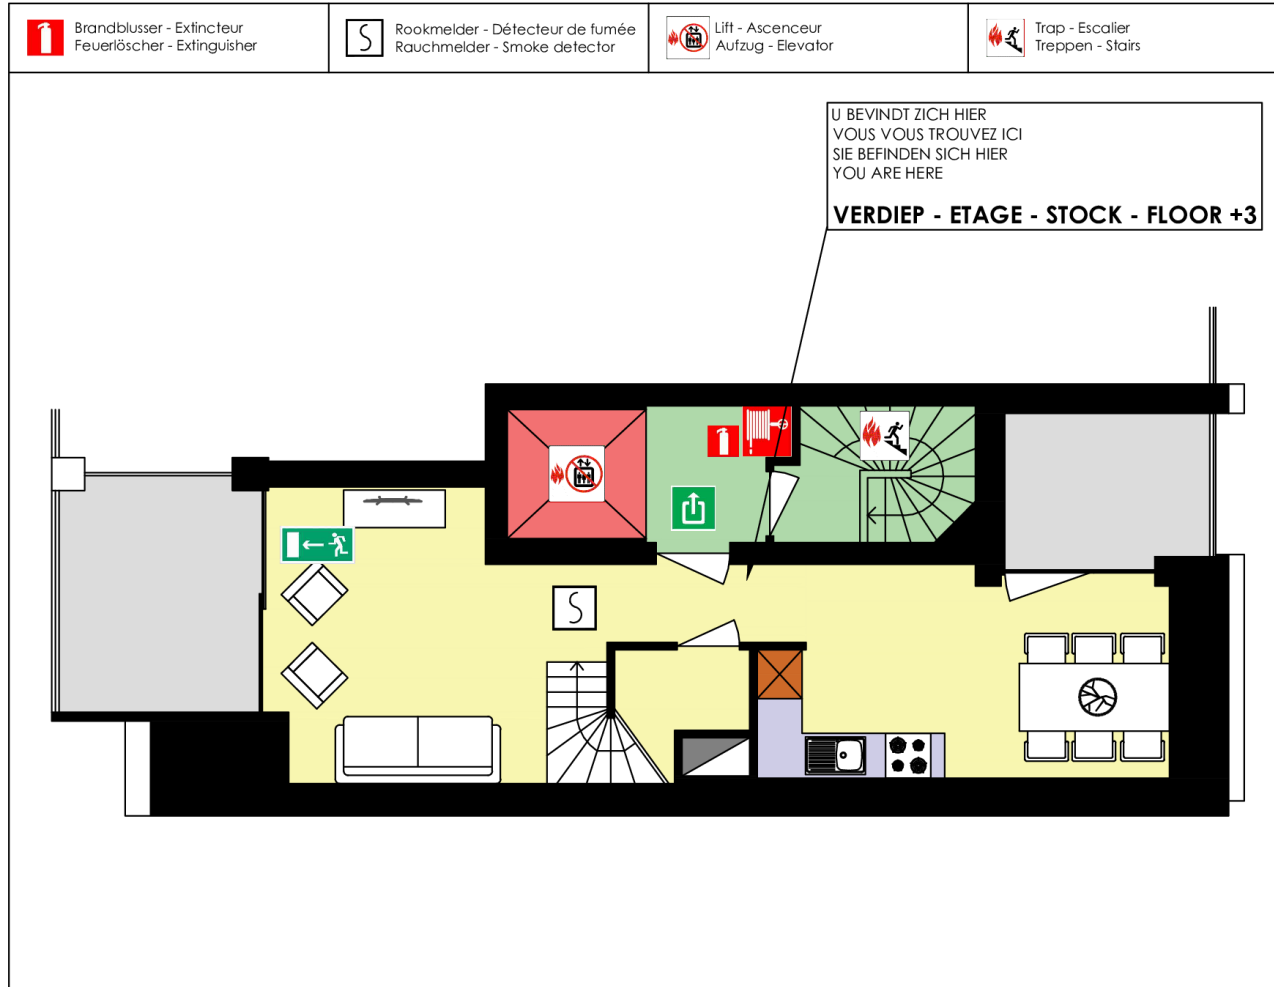

# EVACUATIEPLAN - APPARTEMENT B03.03

RESIDENTIE BELCASA  
DOORNSTRAAT 2B - 8434 WESTENDE

PLAN APPARTEMENT ±78m<sup>2</sup>

**WAT TE DOEN BIJ BRAND  
EN CAS D'INCENDIE**

- 1. MELDEN - AVERTIR**  
 **112**  
 Noodnummer
- 2. BLUSSEN - ETEINDRE**  
 Brandblusser     Brandhaspel
- 3. EVACUEREN - EVACUER**  
 Uitgang     Nooduitgang
- 4. VERZAMELEN**  
 Verzamelplaats

 Bij brand:  
Verboden de lift  
te gebruiken

# EVACUATIEPLAN - APPARTEMENT B03.03 (duplex)

RESIDENTIE BELCASA  
DOORNSTRAAT 2B - 8434 WESTENDE

PLAN APPARTEMENT ±78m<sup>2</sup>