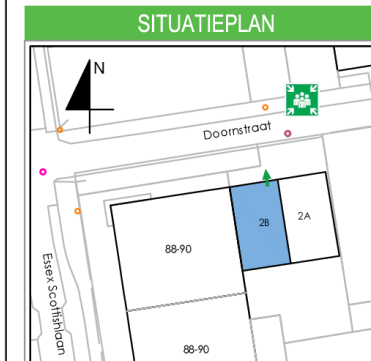

# EVACUATIEPLAN - APPARTEMENT B03.03

RESIDENTIE BELCASA  
DOORNSTRAAT 2B - 8434 WESTENDE

PLAN APPARTEMENT ±78m<sup>2</sup>

**WAT TE DOEN BIJ BRAND  
EN CAS D'INCENDIE**

- 1. MELDEN - AVERTIR**  
 **112**  
 Noodnummer
- 2. BLUSSEN - ETEINDRE**  
 Brandblusser     Brandhaspel
- 3. EVACUEREN - EVACUER**  
 Uitgang     Nooduitgang
- 4. VERZAMELEN**  
 Verzamelplaats

# EVACUATIEPLAN - APPARTEMENT B03.03 (duplex)

RESIDENTIE BELCASA  
DOORNSTRAAT 2B - 8434 WESTENDE

PLAN APPARTEMENT ±78m<sup>2</sup>