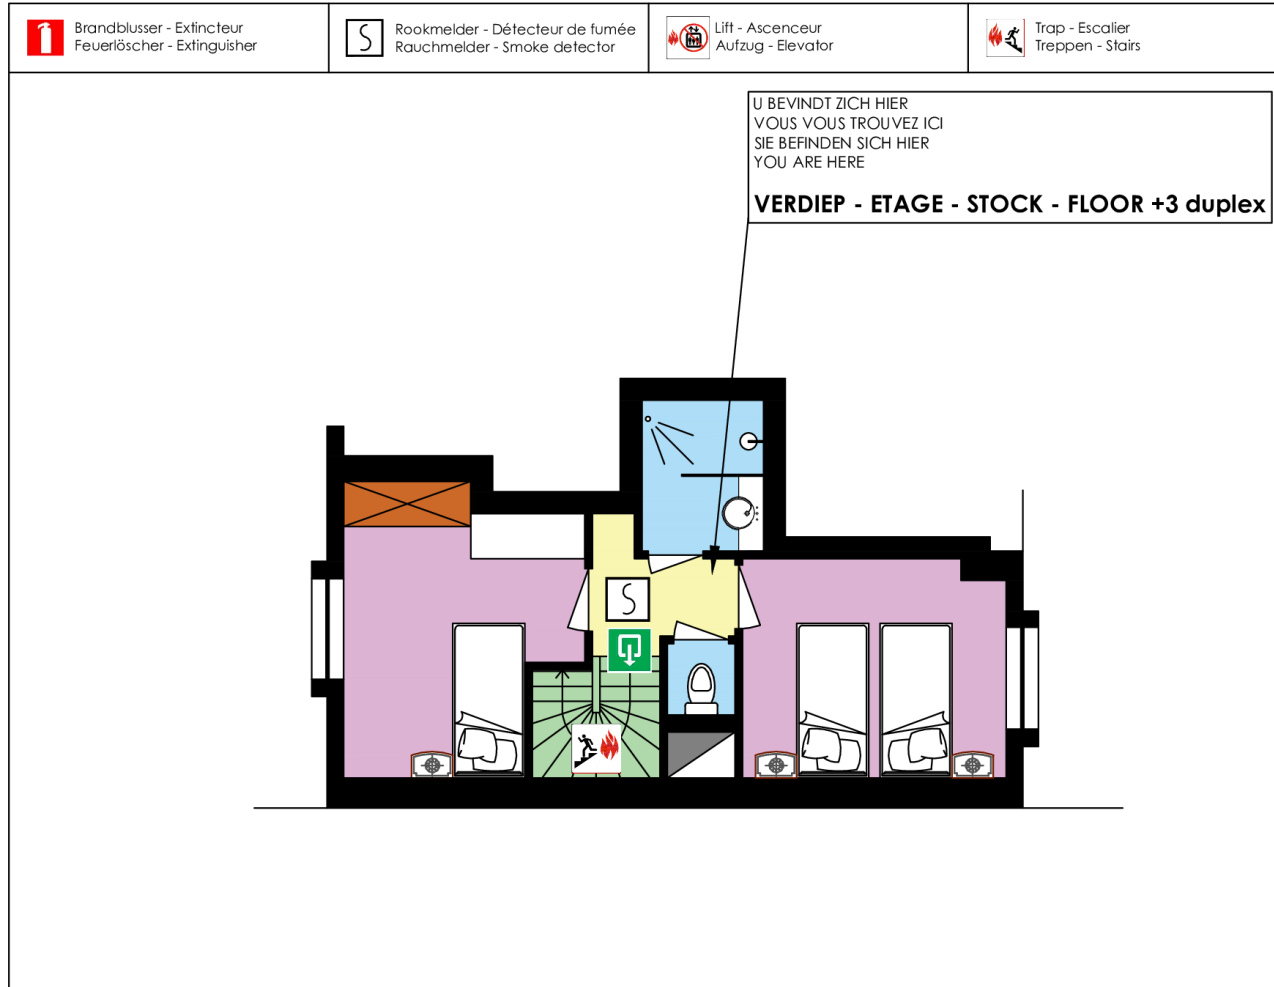

# EVACUATIEPLAN - APPARTEMENT B03.03

RESIDENTIE BELCASA  
DOORNSTRAAT 2B - 8434 WESTENDE

PLAN APPARTEMENT ±78m<sup>2</sup>

**WAT TE DOEN BIJ BRAND  
EN CAS D'INCENDIE**

- 1. MELDEN - AVERTIR**  
 **112**  
 Noodnummer
- 2. BLUSSEN - ETEINDRE**  
 Brandblusser     Brandhaspel
- 3. EVACUEREN - EVACUER**  
 Uitgang     Nooduitgang
- 4. VERZAMELEN**  
 Verzamelplaats

# EVACUATIEPLAN - APPARTEMENT B03.03 (duplex)

RESIDENTIE BELCASA  
DOORNSTRAAT 2B - 8434 WESTENDE

PLAN APPARTEMENT ±78m<sup>2</sup>