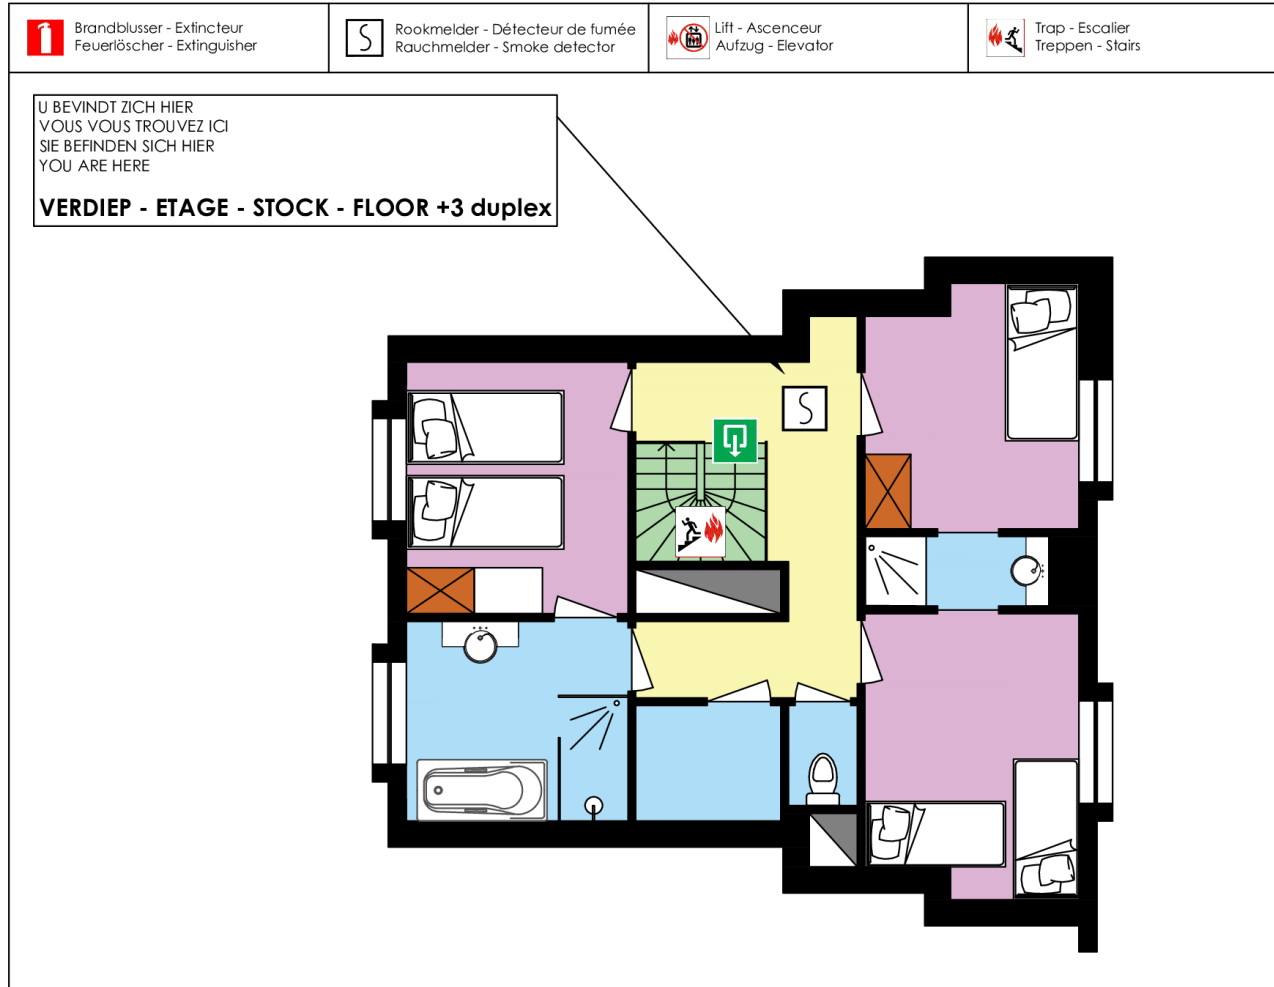

EVACUATIEPLAN - APPARTEMENT B03.02 (duplex)