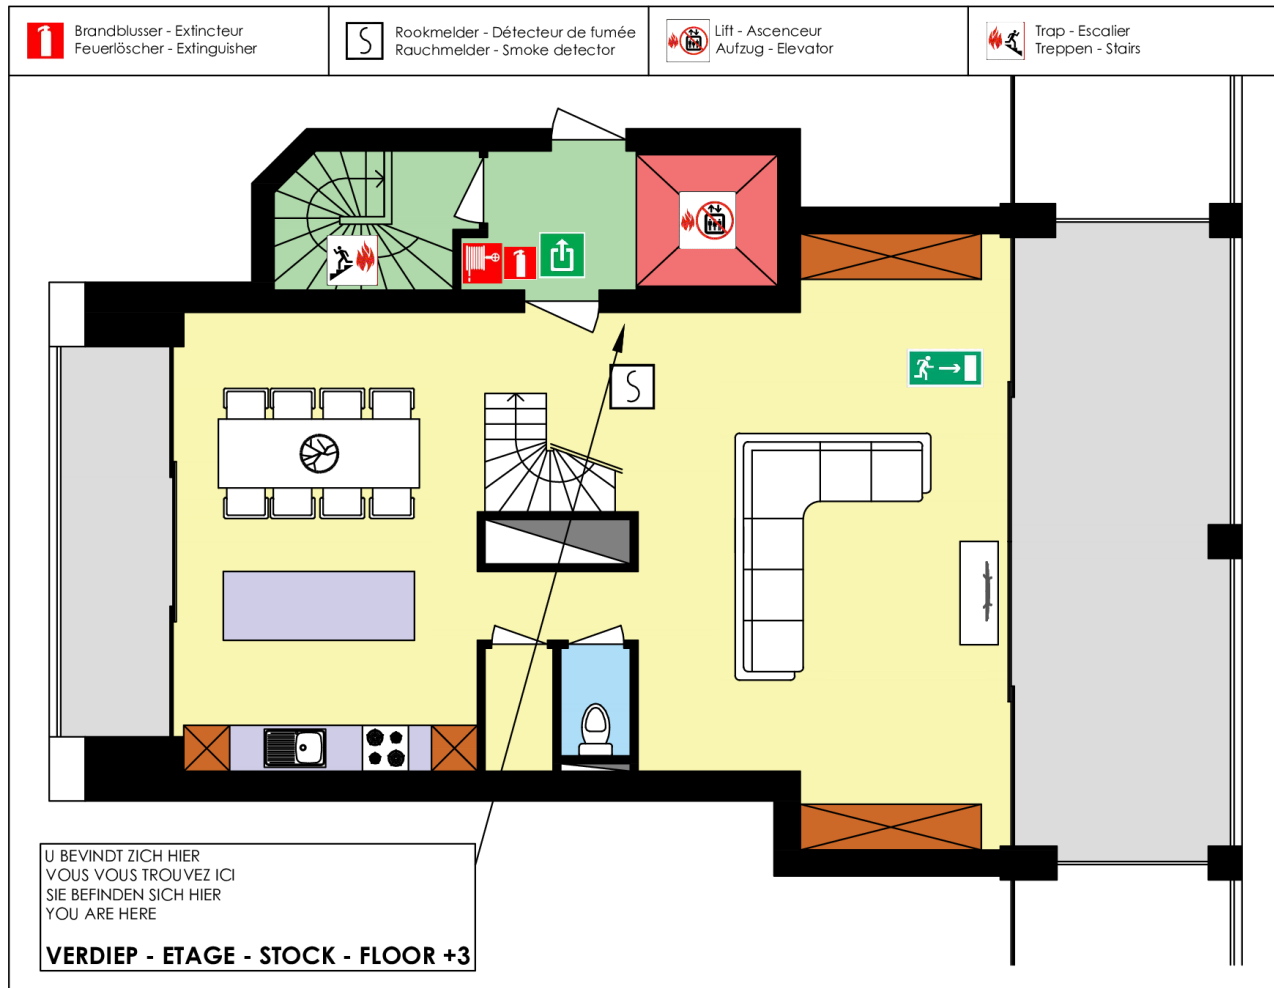

EVACUATIEPLAN - APPARTEMENT B03.02

RESIDENTIE BELCASA
DOORNSTRAAT 2B - 8434 WESTENDE

PLAN APPARTEMENT ±148m²

WAT TE DOEN BIJ BRAND EN CAS D'INCENDIE

1. MELDEN - AVERTIR

 **112**

Noodnummer

2. BLUSSEN - ETEINDRE

Brandblusser

Brandhaspel

3. EVACUEREN - EVACUER

Uitgang

Nooduitgang

4. VERZAMELEN

Verzamelplaats

 Bij brand:
Verboden de lift
te gebruiken