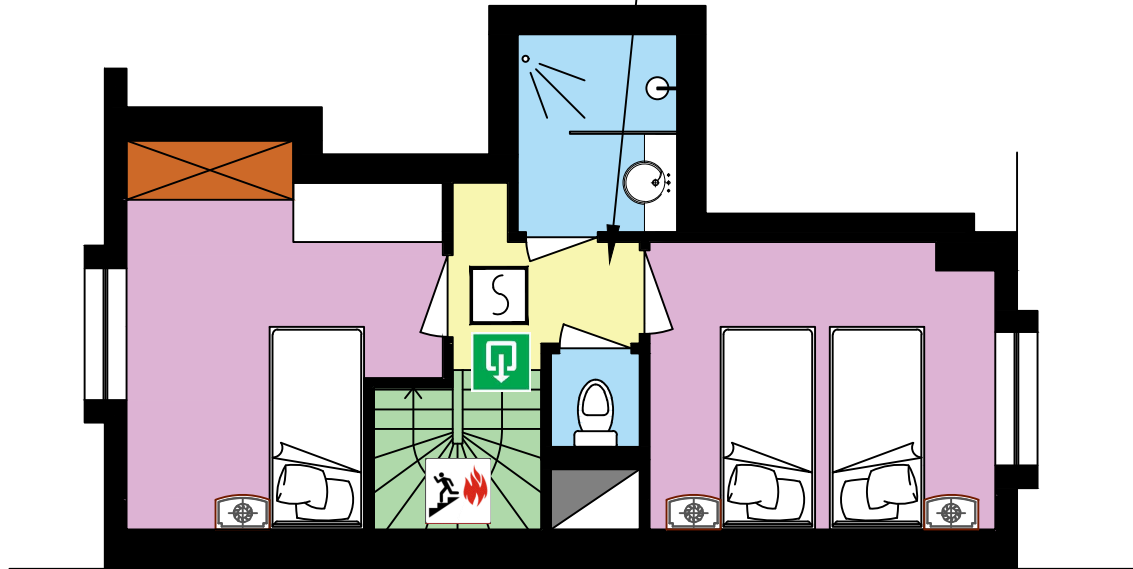

EVACUATIEPLAN - APPARTEMENT B03.03 (duplex)

 Brandblusser - Extincteur
Feuerlöscher - Extinguisher

 Rookmelder - Détecteur de fumée
Rauchmelder - Smoke detector

 Lift - Ascenseur
Aufzug - Elevator

 Trap - Escalier
Treppen - Stairs

U BEVINDT ZICH HIER
VOUS VOUS TROUVEZ ICI
SIE BEFINDEN SICH HIER
YOU ARE HERE

VERDIEP - ETAGE - STOCK - FLOOR +3 duplex

WAT TE DOEN BIJ BRAND EN CAS D'INCENDIE

1. MELDEN - AVERTIR

 **112**

Noodnummer

2. BLUSSEN - ETEINDRE

Brandblusser

Brandhaspel

3. EVACUEREN - EVACUER

Uitgang

Nooduitgang

4. VERZAMELEN

Verzamelplaats

Bij brand:
Verboden de lift
te gebruiken