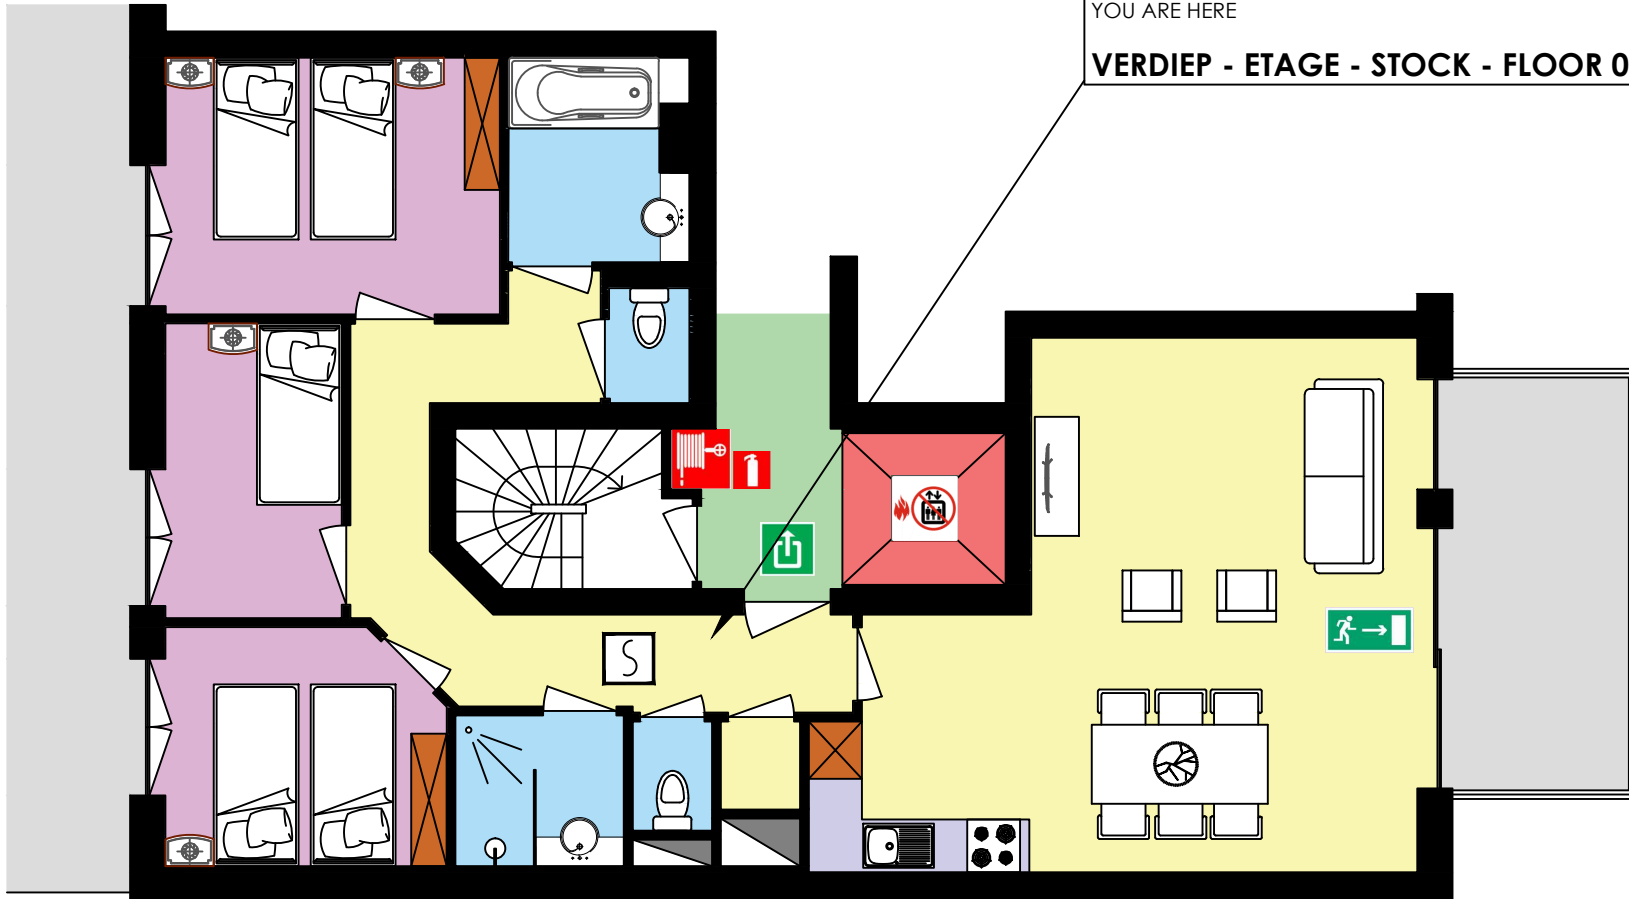

EVACUATIEPLAN - APPARTEMENT A00.01

 Brandblusser - Extincteur
Feuerlöscher - Extinguisher

 Rookmelder - Détecteur de fumée
Rauchmelder - Smoke detector

 Lift - Ascenseur
Aufzug - Elevator

 Trap - Escalier
Treppen - Stairs

U BEVINDT ZICH HIER
VOUS VOUS TROUVEZ ICI
SIE BEFINDEN SICH HIER
YOU ARE HERE

VERDIEP - ETAGE - STOCK - FLOOR 0

WAT TE DOEN BIJ BRAND EN CAS D'INCENDIE

1. MELDEN - AVERTIR

 **112**

Noodnummer

2. BLUSSEN - ETEINDRE

SITUATIEPLAN